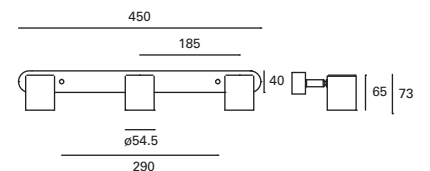

Keeper

MAT Acero
Steel
Acier

Blanco
White
Blanc

Negro
Black
Noir

GU10
Max. 7W
L 64 mm -
Ø 50 mm

V/Hz
100-240V
50-60Hz

Class I

24

355°

90°

2xGU10
2xMax. 7W
L 64 mm -
Ø 50 mm

V/Hz
100-240V
50-60Hz

Class I

12

355°

90°

3xGU10
3xMax. 7W
L 64 mm -
Ø 50 mm

V/Hz
100-240V
50-60Hz

Class I

12

355°

90°