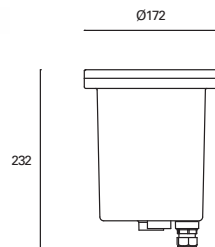

Ideal para instalar en superficies blandas (tierra, césped) que no requieran caja de empotrar. Apto para instalar en primera línea de mar.

Ideal to install on soft surfaces (soil, grass) that do not require embedding box. Suitable for installation close to the sea.

Idéal à installer sur des surfaces molles (sol, de l'herbe) qui ne nécessitent pas la boîte intégration. Convient pour les installations en face de la mer.