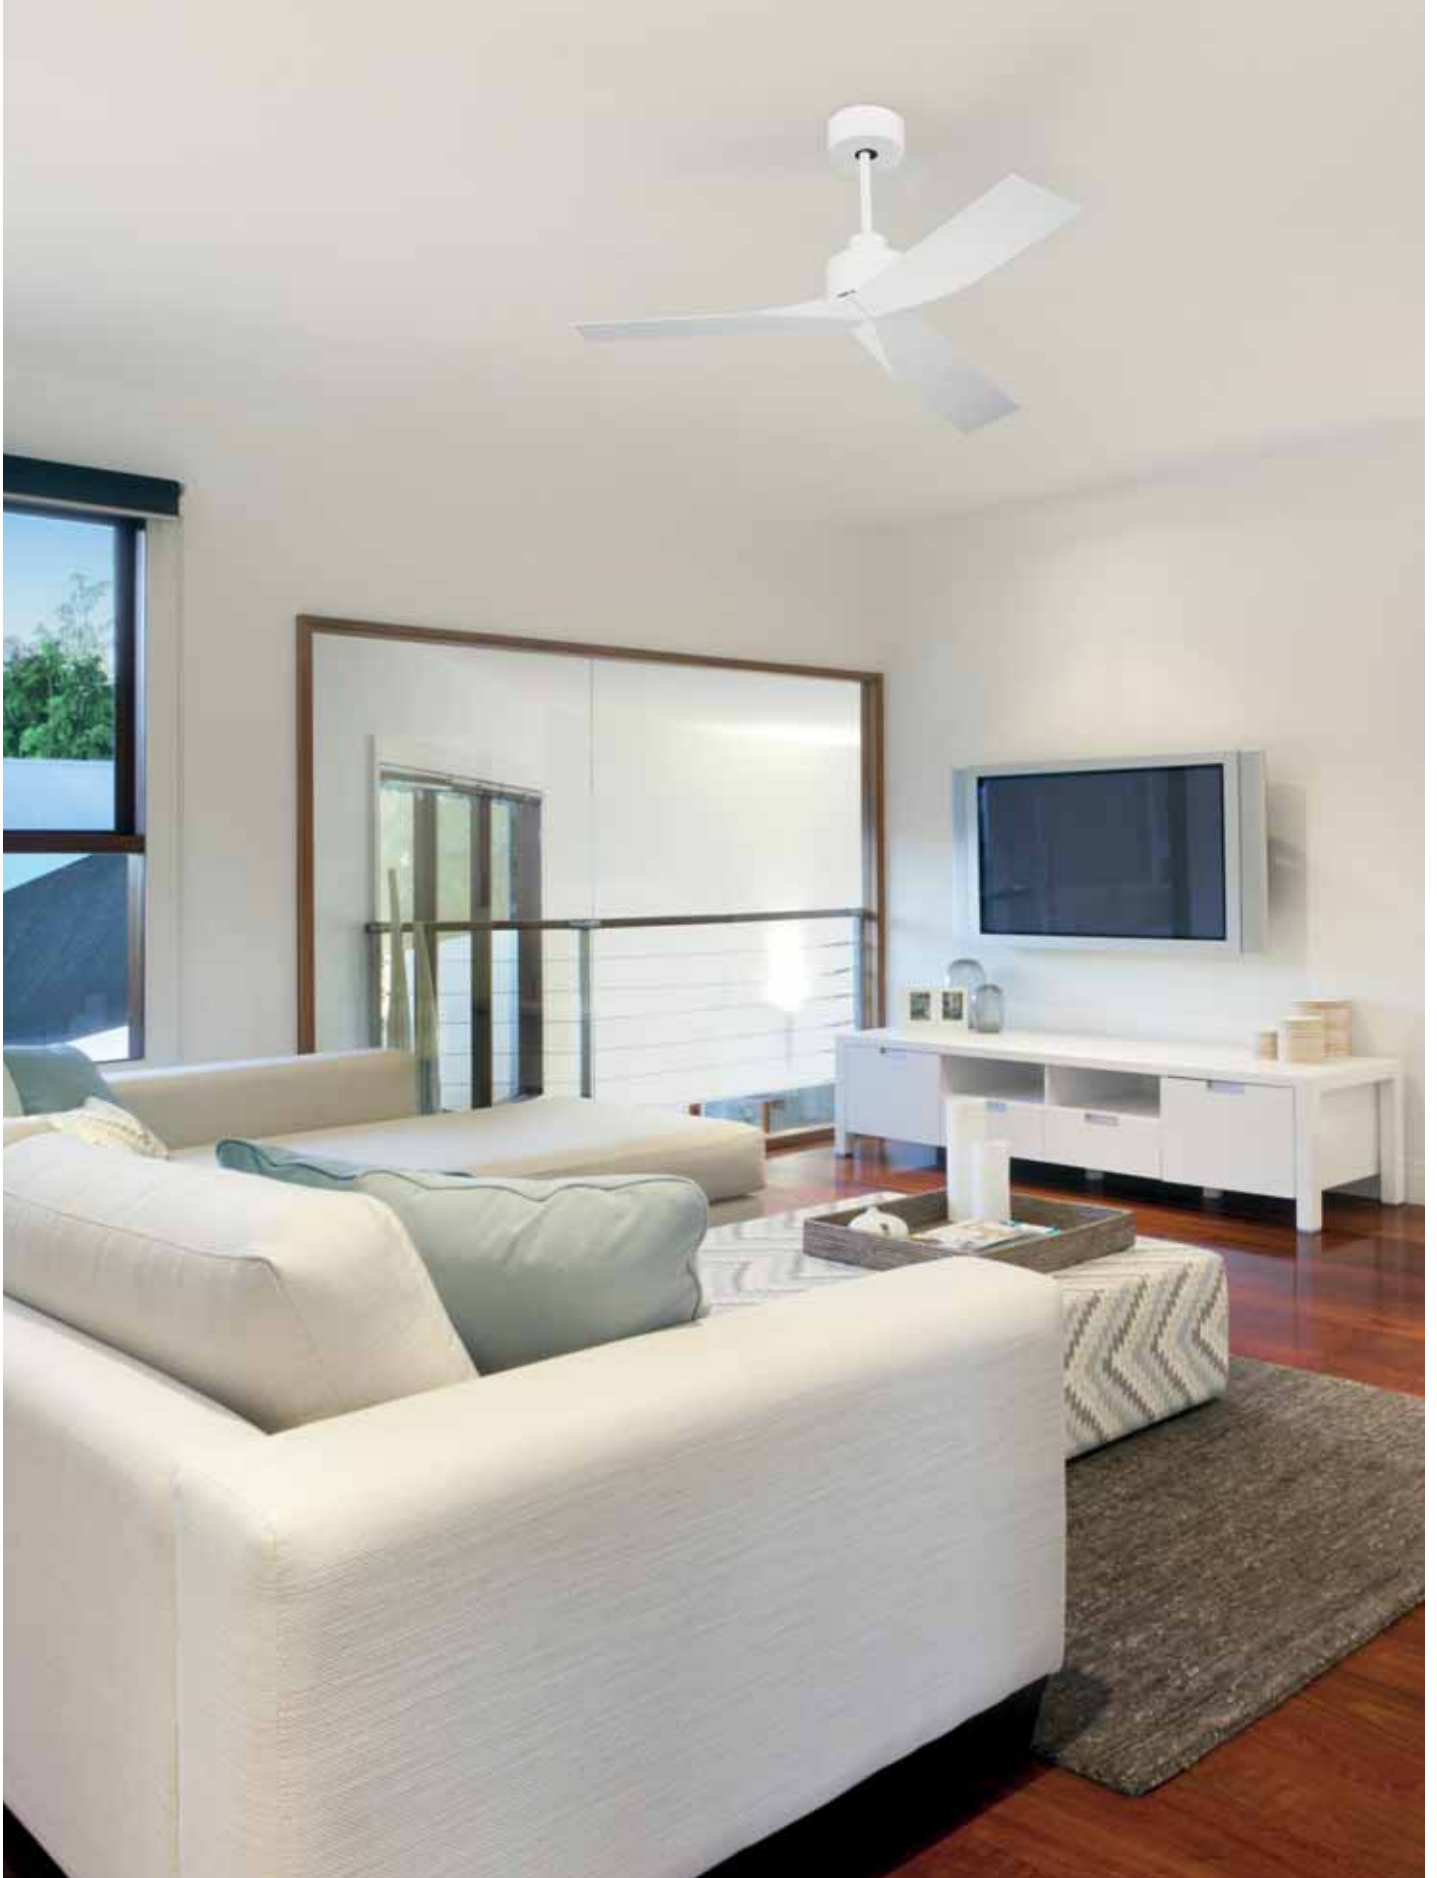

REFERENCE	PAGE	EAN13
DE-0000-BLA	246	8435575399532
DE-0001-BLA	246	8435575399549
DE-0002-SAT	237	8435575399556
DE-0003-SAT	247	8435575399563
DE-0004-SAT	247	8435575399570
DE-0005-SAT	270	8435575399587
DE-0006-MAD	252	8435629762794
DE-0007-MAD	250	8435629762800
DE-0008-MAD	250	8435629762817
DE-0010-MAD	222	8435629762732
DE-0011-NEG	212	8435629762718
DE-0014-BLA	272	8445386076539
DE-0014-NEG	272	8445386076553
DE-0015-BLA	272	8445386076560
DE-0015-NEG	272	8445386076577
DE-0016-BLA	272	8445386076584
DE-0016-NEG	272	8445386076591
DE-0020-BLA	260	8435629762855
DE-0020-GRI	260	8435629762862
DE-0022-NEG	226	8445386074740
DE-0023-NEG	220	8435629748606
DE-0024-NEG	220	8435629748613
DE-0180-BLA	228	8435381449193
DE-0180-NEG	228	8435381449209
DE-0194-CRO	278	8435381449421
DE-0195-CRO	278	8435381449438
DE-0196-CRO	278	8435381449445
DE-0198-BLA	234	8435381449513
DE-0199-BLA	236	8435381449520
DE-0225-MAR	279	8435381452643
DE-0226-MAR	279	8435381452650
DE-0227-MAR	279	8435381452667
DE-0229-BLA	242	8435381452735
DE-0231-BLA	244	8435381452902
DE-0232-BLA	244	8435381452919
DE-0233-BLA	225	8435381452759
DE-0234-RTJ	224	8435381456597
DE-0235-AZP	224	8435381456603
DE-0265-CEM	216	8435381456184
DE-0267-COR	228	8435381456580
DE-0267-ORO	228	8435381456573
DE-0268-BLA	238	8435381494520
DE-0268-NEG	238	8435381494537
DE-0269-GRI	266	8435381458744
DE-0271-BLA	268	8435381458669
DE-0271-NEG	268	8435381458676
DE-0272-BLA	268	8435381458683
DE-0272-NEG	268	8435381458690
DE-0311-CRI	236	8435381457129
DE-0313-ALU	232	8435381457150
DE-0314-MAD	230	8445386082011
DE-0314-ALU	232	8435381457167
DE-0381-SAT	248	8435381495343
DE-0382-SAT	248	8435381496449
DE-0383-SAT	248	8435381495350
DE-0426-CRO	282	8435381497811
DE-0428-CRO	280	8435381498108
DE-0429-CRO	280	8435381498115
DE-0430-CRO	283	8435381498986