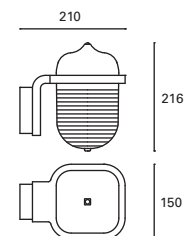

Ⓢ PX-0280-NEG ●

E-27
Max.60W
L 120 mm -
Ø 80 mm

V/Hz
100-240V
50-60Hz

Class I

12

IP23

IK05

✓