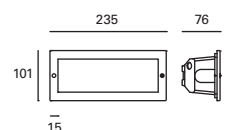

*
PX-0465-INO:
Incluye accesorio de rejilla
para el difusor.

PX-0465-INO:
Includes grille accessory
for the diffuser.

PX-0465-INO:
Comprend un accessoire
à grille pour le diffuseur.

PX-0465-INO ●

E-27 Max.60W L 145 mm - Ø 45 mm
V/Hz 100-240V 50-60Hz
Class I
18
IP44
IK08
Included