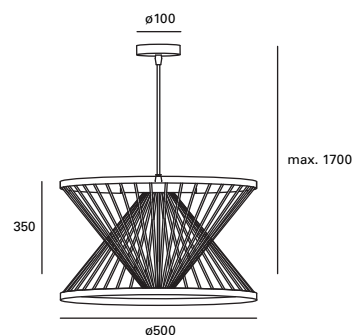

 1

Regulable en altura hasta 170 cm.

Height adjustable up to 170 cm.

Réglable en hauteur jusqu'à 170 cm.

Meg NEW

MAT Madera
Wood
Bois

Madera clara
Lightwood
Bois blond

*
Madera natural.
Natural wood.
Bois naturel.