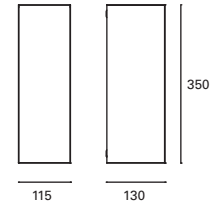

Cube

MAT Acero
Steel
Acier

DIF Cristal
Glass
Verre

Gris
Grey
Gris

Negro
Black
Noir

PX-0127-NEG ●

2xE-27 Par 30
2xMax.75W
L 110 mm -
Ø 96 mm
 100-240V
50-60Hz
 Class I
 8
 IP44
 IK04

 0.5 M