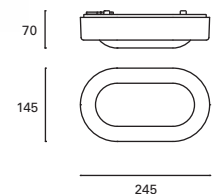

Resistente al agua a presión.
Apto para instalar en primera
línea de mar.

High pressure water resistant.
Suitable for installation close to
the sea.

Eau à haute pression résistant.
Convient pour les installations
en face de la mer.