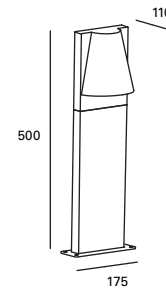

PX-0103-ANT ●

GU10
Max. 7W
L 55 mm - Ø 50 mm
V/Hz
100-240V
50-60Hz
Class I
4
IP44
✓