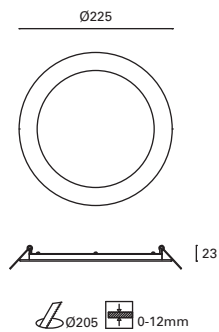

TC-0150 / TC-0151 / TC-0494