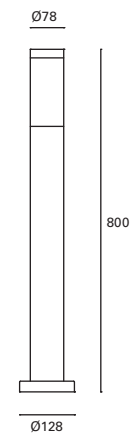

PX-0099-ANT ●
PX-0099-INO ●

- E27
Max. 23W
L 167 mm -
Ø 55 mm
- V/Hz**
100-240V
50-60Hz
- Class I
- 4
- IP55
- IK10
- √

PX-0100-ANT ●
PX-0100-INO ●

- E27
Max. 23W
L 167 mm -
Ø 55 mm
- V/Hz**
100-240V
50-60Hz
- Class I
- 4
- IP55
- IK10
- √