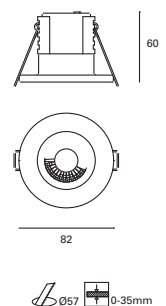

*
Apto para baños
Suitable for bathrooms
Convient pour salles de bains