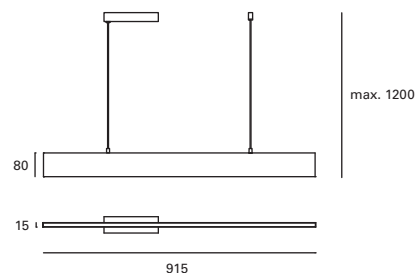

DE-0510-BLA ○

W
TOTAL
25,9W

LED
22,9W
1950 lm
3000°K

Included
220-240V
50-60Hz

Class II

6