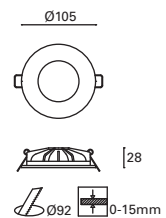

TC-0512-BLA ○

W TOTAL 12W **LED** 8,5W 1050 lm
3000°k 6000°k
Wi-Fi
Included 220-240V 50-60Hz
Class II 20 IP23 90°

*
Efecto bóveda con LED indirecto.
Vault effect with indirect LED.
Effet de dôme avec LED indirecte.