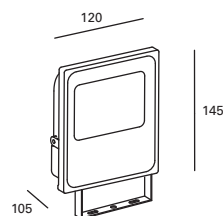

* Apto incluso para uso industrial, ya que resiste agua a presión extrema (cumple IP66).

Also suitable for industrial use, given that it resists water at extreme pressure (complies with IP66).

Convient même à un usage industriel, car il résiste à l'eau à une pression extrême (conforme à IP66).