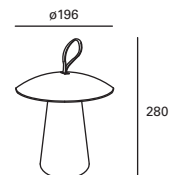

Mush

MAT Aluminio
Aluminium
Aluminium

DIF Policarbonato
Polycarbonate
Polycarbonate

Blanco
White
Blanc

*
Cuero.
Leather.
Encuir.

*
ON/OFF táctil.
ON/OFF touch switch.
ON/OFF tactile.

*
Cable USB tipo C
de 1 metro incluido.
1 metre USB C-type cable
included.
Câble USB type C
de 1 mètre fourni.

PX-0528-BLA ○

W
TOTAL
2W

LED
2W
200 lm
3000°k

Included
5VDC
1000 mA

Class III

4

10%

40%

100%

3 intensidades lumínicas.
3 brightness settings.
3 intensités lumineuses.

*
Duración de la batería:
6,5h 100%, 15h 40% y 80h 10%.
Battery duration:
6,5h 100%, 15h 40% and 80h 10%.
Durée de la batterie:
6,5h 100%, 15h 40% et 80h 10%.