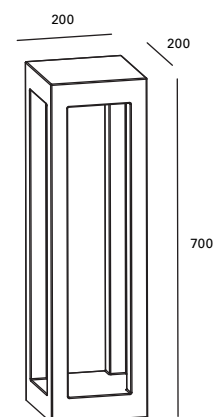

*
Acabado 100% cemento.
100% cement finish.
Finition 100 % ciment.