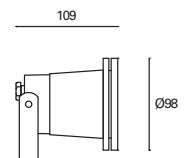

PX-1400-BLA ○
PX-1400-GRI ●
PX-1400-NEG ●

Resistente al agua a presión.
High pressure water resistant.
Résistant à l'eau sous pression.

GU10
Max.50W
L 55 mm -
Ø 50 mm
V/Hz
100-240V
50-60Hz
Class I
20
IP65
IK09
0,5 M
Included
✓