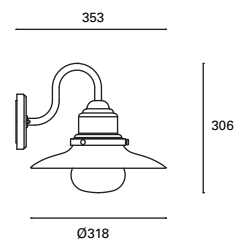

Ⓢ PX-0252-NEG ●

⚡ E-27
Max. 60W
L 110 mm -
Ø 90 mm

V/Hz
100-240V
50-60Hz

⚡ Class I

💧 IP44

📦 4

🌐 ✓