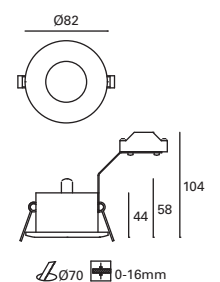

Class II

Class III

Top

- MAT
Aluminio
Aluminium
Aluminium
- DIF
Policarbonato
Polycarbonate
Polycarbonate
- Blanco mate
White matt
Blanc mat

Ⓢ **TC-0489-BLA** ○

W TOTAL 7,8W	LED 6,6W 615 lm 3000°k	 Included	V/Hz 100-240V 50-60Hz	 Class II	 10	 IP54	 42°		
---------------------------	---	--------------	------------------------------------	--------------	--------	----------	---------	--	--