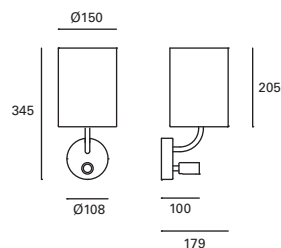

DE-0383-SAT

E-27
Max. 40W
L 180 mm

V/Hz
100-240V
50-60Hz

Class II

6