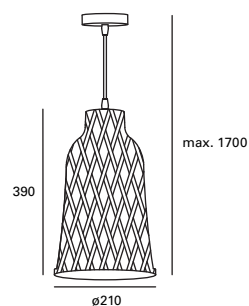

Regulable en altura hasta 150 cm.

Height adjustable up to 150 cm.

Réglable en hauteur jusqu'à 150 cm.

Riba NEW

MAT Acero
Steel
Acier

DIF Madera
Wood
Bois

● Negro
Black
Noir

DE-0023-NEG ●