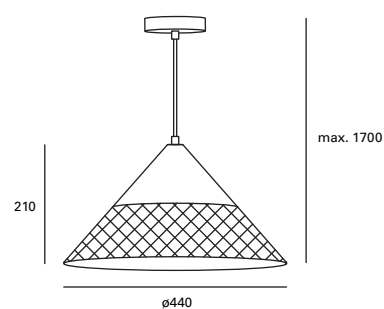

DE-0011-NEG ●

●
E-27
Max. 40W
L 145 mm-

V/Hz
100-240VAC
50-60Hz

□ Clase II

▢ 1