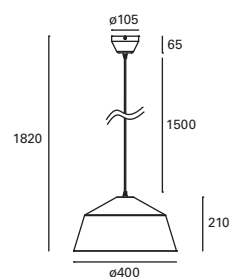

Regulable en altura hasta 182 cm.

Height adjustable up to 182 cm.

Réglable en hauteur jusqu'à 182 cm.