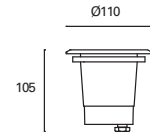

Ringo

MAT Acero inoxidable AISI 304
Stainless steel AISI 304
Acier inoxydable AISI 304

DIF Cristal
Glass
Verre

Acero inoxidable
Stainless steel
Acier inoxydable

PX-0128-INO ● 3000°k 370 lm
PX-0123-INO ● 4000°k 420 lm

W
TOTAL
3,5W

LED
2,7W

Included
100-240V
50-60Hz

Class I

12

IP65
IP67

IK10

30°

0,25 m

Included

✓

Máxima protección del LED
contra la intemperie mediante
silicona.

Maximum weather protection
in the LED thanks to silicone.

Protection contre les intempéries
maximale grâce à la silicone.

PX-0355-INO ● 3000°k

W
TOTAL
10,1W

LED
9,1W
1280 lm

Included
100-240V
50-60Hz

Class I

12

IP65
IP67

IK04

20°

0,3 m

Included

✓