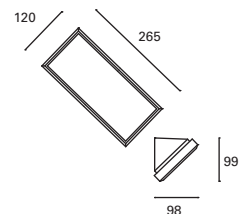

Resistente al agua a presión.
Apto para instalar en primera línea
de mar.

High pressure water resistant.
Suitable for installation close
to the sea.

Eau à haute pression résistant.
Convient pour les installations
en face de la mer.

PX-0353-GRI ●
PX-0353-NEG ●

W
TOTAL
12W

LED
10,5W
1100 lm
3000°K

Included
100-240V
50-60Hz

Class II

16

IP65

Sea Side
Suitable

IK08

✓