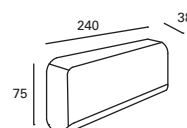

Mocca

MAT Aluminio Aluminium Aluminium

DIF PC opal Opal PC PC opale

Blanco White Blanc

Gris Grey Gris

Negro Black Noir

PX-0493-BLA ○

PX-0493-GRI ●

PX-0493-NEG ●

W
TOTAL
4,9W

LED
4,7W
490 lm
3000°K

V/Hz
220-240V
50-60Hz