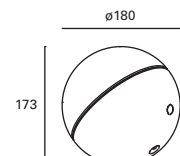

Moon

MAT ABS
ABS
ABS

DIF Polietileno
Polyethylene
Polyéthylène

Gris
Grey
Gris

E27 Max. 23W L 180 mm
100-240V 50-60Hz
Class II
8
IP65
IK10
2,5 m
Included

Sphere

MAT Policarbonato
Polycarbonate
Polycarbonate

DIF Polietileno
Polyethylene
Polyéthylène

Negro
Black
Noir

25%

50%

100%

3 intensidades lumínicas.
3 brightness settings.
3 intensités lumineuses.

W TOTAL 1,5W
LED 1,5W 90 lm
2700°k
Not included Recommended: 5V 1A
Class III
8
IP44
IK10
1,2 m
√

*

Cable cargador de 1,2 metros incluido. Duración de la batería: 5 horas (100%).

1,2 meters charging cable included. Battery duration: 5 hours (100%).

Câble de chargeur de 1,2 mètres inclus. Durée de la batterie : 5 heures (100%).