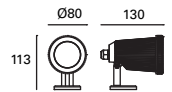

* **WARM&COOL:** Permite ajustar la intensidad y la temperatura de color de la luz desde blanco cálido hasta blanco frío. Allows you to adjust the light intensity and colour temperature, from warm white to cool white. Permet de régler l'intensité et la température de couleur de la lumière, du blanc chaud au blanc froid

Tidian

MAT Polycarbonato + ABS
Polycarbonate + ABS
Polycarbonate + ABS

DIF Polycarbonato
Polycarbonate
Polycarbonate

Negro
Black
Noir