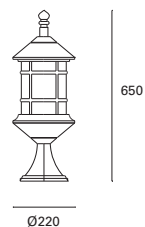

Siros

- MAT Aluminio
  Aluminium
  Aluminium
- DIF Cristal burbuja
  Bubbled glass
  Verre à bulles
- Marrón óxido
  Rusty brown
  Marron rouille

E27
Max.100W
L 180 mm

V/Hz
100-240V
50-60Hz

Class I

6

IP23

IK02

✓

E27
Max.100W
L 180 mm

V/Hz
100-240V
50-60Hz

Class I

4

IP23

IK02

✓

E27
Max.100W
L 180 mm

V/Hz
100-240V
50-60Hz

Class I

6

IP23

IK02

✓