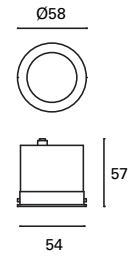

Mix es un módulo LED que requiere uno de los marcos, a escoger en la página 44.

Mix is a LED module that needs one of the frames, which you can choose from page 44.

Mix est un module LED qui exige l'un des cadres, à choisir à la page 44.

W TOTAL 8,4W	LED 6,5W 950 lm 2700°k 6000°k	WiFi	Included 220-240V 50-60Hz	Class II	16	36°		✓

Disponibile versión de empotrar (p. 44).

Recessed version available (p. 44).

Version encastrée disponibles (p. 44).

***WARM&COOL:** Permite ajustar la intensidad y la temperatura de color de la luz desde blanco cálido hasta blanco frío. Allows you to adjust the light intensity and colour temperature, from warm white to cool white. Permet de régler l'intensité et la température de couleur de la lumière, du blanc chaud au blanc froid