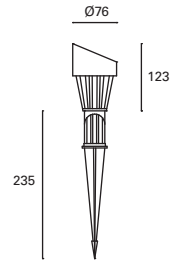

Minimal

MAT Aluminio
Aluminium
Aluminium

DIF Cristal
Glass
Verre

● Negro
Black
Noir

Incluye 30 cm de cable.

It includes cable 30 cm.

Il comprend un câble de 30 cm.

PX-0144-NEG ● 3000°K