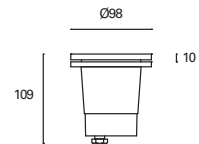

Sea Side
 Suitable

IK10

0,5 M

PX-1200-NEG ●

E27 Par 38
 Max. 60W
 L 140 mm -
 Ø 122 mm

V/Hz
 100-240V
 50-60Hz

Class I

6