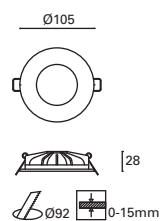

Efecto bóveda con LED indirecto.

Vault effect with indirect LED.

Effet de dôme avec LED indirecte.

W TOTAL 12W	LED 8,5W 1050 lm 2700°k 6000°k	WiFi	Included 220-240V 50-60Hz	Class II	20	IP23	90°		✓

***WARM&COOL:** Permite ajustar la intensidad y la temperatura de color de la luz desde blanco cálido hasta blanco frío. Allows you to adjust the light intensity and colour temperature, from warm white to cool white. Permet de régler l'intensité et la température de couleur de la lumière, du blanc chaud au blanc froid