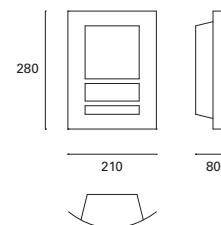

E-27
Max. 60W
L 100 mm -
Ø 60 mm

V/Hz
100-240V
50-60Hz

Class II

6

IP55

IK10

✓