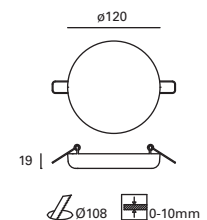

TC-0505 / TC-0506

W TOTAL 17,4W	LED 16,2W 2000 lm 4000°k	Included	V/Hz 100-240V 50-60Hz	Class II	40	IP54	180°		

*
Downlight sin marco que
proporciona una iluminación
mucho más amplia.

Frameless downlight provides
much wider illumination.

Downlight sans cadre qui assure
un éclairage beaucoup plus
étendu.