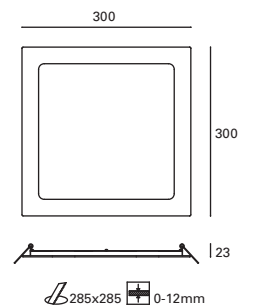

*
Distribución homogénea del flujo lumínico.
Homogeneous light distribution.
La répartition de la lumière est homogène.

* **WARM&COOL:** Permite ajustar la intensidad y la temperatura de color de la luz desde blanco cálido hasta blanco frío. Allows you to adjust the light intensity and colour temperature, from warm white to cool white. Permet de régler l'intensité et la température de couleur de la lumière, du blanc chaud au blanc froid