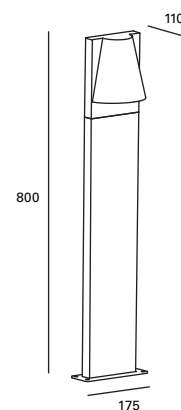

*
Excelente confort visual y nula contaminación lumínica.
Excellent visual comfort and zero light pollution.
Excellent confort visuel et aucune pollution lumineuse.