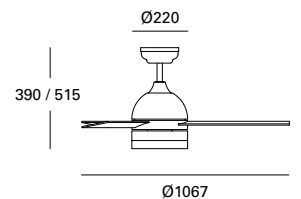

1	2	3
RPM	167	210	220
W	25	41	49