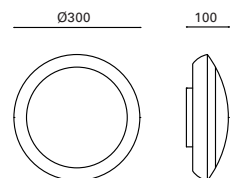

	V/Hz					
2xE27 2xMax.20W L 150 mm - Ø 50 mm	100-240V 50-60Hz	Class II	6	IP65	Sea Side Suitable	IK10

Rhino

MAT Policarbonato
Polycarbonate
Polycarbonate

DIF Policarbonato
Polycarbonate
Polycarbonate

Gris urbano
Urban grey
Gris urbain