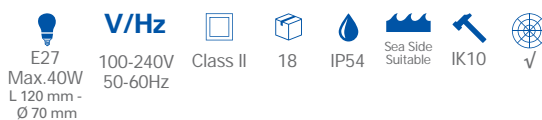

PX-0159-NEG ●

Posibilidad de usar como plafón de techo o como aplique de pared.

Can be used as a recessed ceiling light or wall light.

Possibilité de l'utiliser sous forme de plafonnier ou d'applique murale.

Apto para instalar en primera línea de mar.

Suitable for installation close to the sea.

Adapté à une installation en bord de mer.