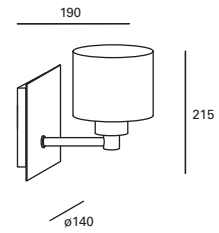

E-27
 Max. 60W
 L 125 mm -
   110 mm

V/Hz
 100-240V
 50-60Hz

Class I

4

Niza NEW

MAT Acero
Steel
Acier

DIF Cristal
Glass
Verre

Niquel satinado
Satin nickel
Nickel satin 