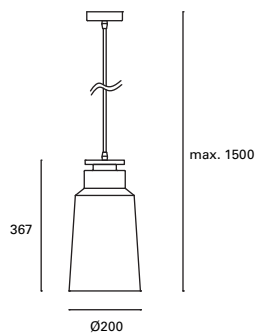

*

Regulable en altura hasta 175 cm.
Height adjustable up to 175 cm.
Réglable en hauteur jusqu'à 175 cm.