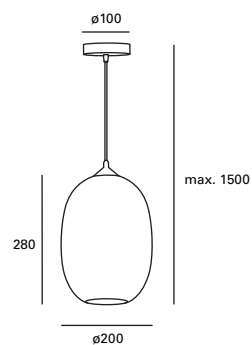

DE-0022-NEG ●

Regulable en altura hasta 170 cm.

Height adjustable up to 170 cm.

Réglable en hauteur jusqu'à 170 cm.

E-27
Max. 40W
L 250 mm-
Ø 95 mm

V/Hz
100-240VAC
50-60Hz

Class I

4