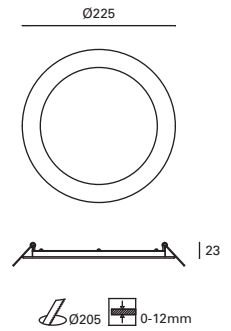

W TOTAL 22W	LED 19,7W 2160 lm 2700°k 6000°k	Wi-Fi	Included 100-240V 50-60Hz	Class II	10	IP23	114°