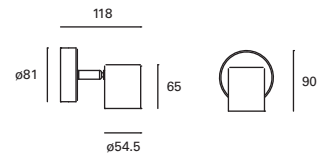

DE-0480-BLA ○
DE-0480-NEG ●

2xGU10
2xMax. 7W
L 64 mm -
Ø 50 mm

V/Hz
100-240V
50-60Hz

Class I

12

355°

90°