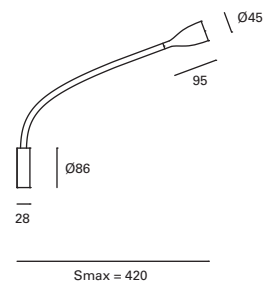

Detalles en acabado cromado.

Details in chrome finish.

Détails en finition chrome.