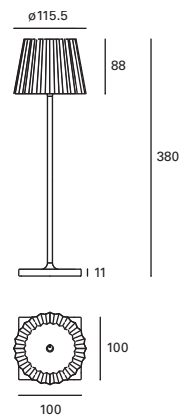

Night

MAT Aluminio
Aluminium
Aluminium

DIF Policarbonato
Polycarbonate
Polycarbonate

Blanco
White
Blanc

Negro
Black
Noir

DE-0474-BLA ○
N DE-0474-NEG ●

W
TOTAL
6,5W

LED
1,3W
280 lm
3000°k