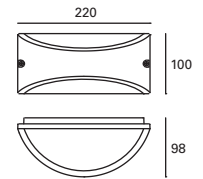

*
Módulo LED fácilmente reemplazable.
Easily replaceable LED module.
Module LED facilement remplaçable.