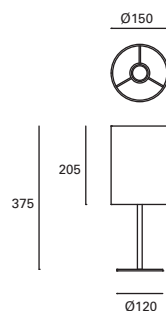

Romi

Acero
Steel
Acier

Tela Blanca
White Cloth
Chiffon blanc

Níquel satinado
Satin nickel
Nickel satiné

E-27
Max. 40W
L 180 mm

V/Hz
100-240V
50-60Hz

Class I

6

Lector LED con interruptor independiente.

LED reader with independents witch.

Lecteur LED avec interrupteur indépendant.

E-27
Max. 40W
L 180 mm

W TOTAL
2,8W

LED
2,2W
175 lm
3000°K

Included
100-240V
50-60Hz

Class I

6

E-27
Max. 40W
L 180 mm

V/Hz
100-240V
50-60Hz

Class II

6