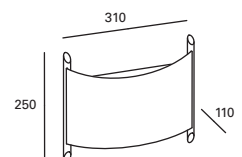

Lyon NEW

MAT Acero
Steel
Acier

DIF T xtil
Textile
Textile

Niquel satinado
Satin nickel
Nickel satin 

DE-0003-SAT

E-27
Max. 60W
L 125 mm -
  110 mm

V/Hz
100-240V
50-60Hz

Class I

4

Niza NEW

MAT Acero
Steel
Acier

DIF Cristal
Glass
Verre

Niquel satinado
Satin nickel
Nickel satin 

DE-0004-SAT

2xE-27
2xMax.60W
  60 mm

V/Hz
100-240V
50-60Hz

Clase II

6