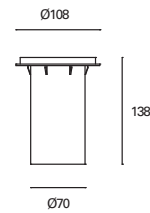

Ringo

MAT Acero inoxidable AISI 304
Stainless steel AISI 304
Acier inoxydable AISI 304

DIF Cristal
Glass
Verre

Acero inoxidable
Stainless steel
Acier inoxydable

PX-0128-INO ● 3000°k 370 lm
PX-0123-INO ● 4000°k 420 lm

W
TOTAL
3,5W

LED
2,7W

Included
100-240V
50-60Hz

Class I

12

IP65
IP67

IK10

30°

0,25 m

Included

✓

Máxima protección del LED
contra la intemperie mediante
silicona.

Maximum weather protection
in the LED thanks to silicone.

Protection contre les intempéries
maximale grâce à la silicone.

PX-0355-INO ● 3000°k

W
TOTAL
10,1W

LED
9,1W
1280 lm

Included
100-240V
50-60Hz

Class I

12

IP65
IP67

IK04

20°

0,3 m

Included

✓