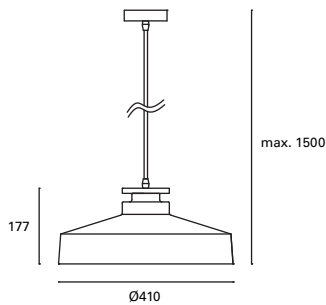

Nube

MAT Acero
Steel
Acier

Rojo teja
Brick red
Rouge tuile

Gris marengo
Charcoal grey
Gris marengo

Blanco
White
Blanc

*

Regulable en altura hasta 150 cm.
Height adjustable up to 150 cm.
Réglable en hauteur jusqu'à 150 cm.