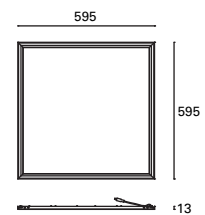

TC-0170-BLA / TC-0434-BLA

Compatible con el sistema
de instalación Armstrong.

Compatible with Armstrong
installation system.

Compatible avec le système
d'installation Armstrong.