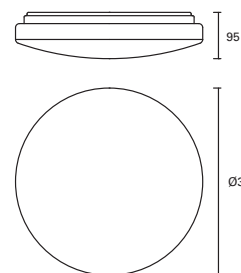

DE-0513-BLA ○

W
TOTAL
24,2W

LED
21W
2160 lm
2700°k
6000°k

WiFi

Included
230V
50-60Hz

Class II

10

IP20

✓

* **WARM&COOL:** Permite ajustar la intensidad y la temperatura de color de la luz desde blanco cálido hasta blanco frío. Allows you to adjust the light intensity and colour temperature, from warm white to cool white. Permet de régler l'intensité et la température de couleur de la lumière, du blanc chaud au blanc froid