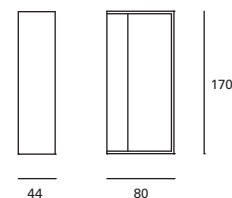

Class II

40

IP65

IK06

Sea Side Suitable

✓

Kapa

- MAT Aluminio
Aluminium
Aluminium
- DIF Policarbonato opal
Opal polycarbonate
Polycarbonate opale
- Blanco
White
Blanc
- Gris urbano
Urban grey
Gris urbain