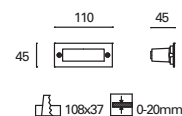

PX-0122-INO ●

Difusor antideslumbramiento.

Anti-glare diffuser.

Le diffuseur empêche
l'éblouissement.

W
TOTAL
1,3W

LED
1W
150 lm
3000°k

Included
100-240V
50-60Hz

Class II

40

IP54

IK10

0,25 m

Included

✓