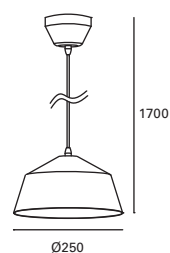

Regulable en altura hasta 170 cm.

Height adjustable up to 170 cm.

Réglable en hauteur jusqu'à 170 cm.