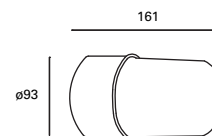

Posibilidad de usar como plafón de techo o como aplique de pared.

Can be used as a recessed ceiling light or wall light.

Possibilité de l'utiliser sous forme de plafonnier ou d'applique murale.

Apto para instalar en primera línea de mar.

Suitable for installation close to the sea.

Adapté à une installation en bord de mer.