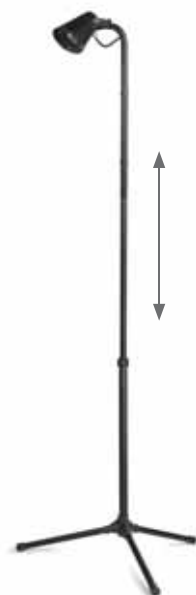

Avec accessoires inclus pour l'installer sur le pavement ou bien directement sur l'herbe.

*
 Altura regulable
 1'10m - 1'50m.
 Adjustable height
 1'10m - 1'50m.
 Réglable en hauteur
 1'10m - 1'50m.

Ⓢ PX-0365-NEG ●