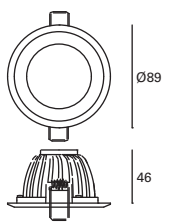

Class II

Class III

Top

- MAT
Aluminio
Aluminium
Aluminium
- DIF
Policarbonato
Polycarbonate
Polycarbonate
- Blanco mate
White matt
Blanc mat

Ⓢ **TC-0489-BLA** ○

W TOTAL 7,8W	LED 6,6W 615 lm 3000°k	 Included	V/Hz 100-240V 50-60Hz	 Class II	 10	 IP54	 42°		
---------------------------	---	--------------	------------------------------------	--------------	--------	----------	---------	--	--