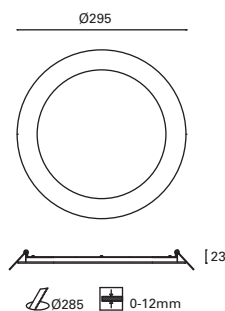

TC-0203 / TC-0204