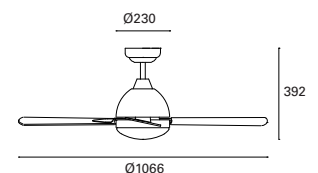

Lames Réversibles:
blanc et nickel satiné

*
Palas reversibles: marrón oscura y madera clara
Reversible blades: dark brown and light wood
Lames Réversibles: marron foncé et bois clair

VE-0006-MAR ●

2xE-27 Max.60W L 140 mm - Ø 45 mm
AIRFLOW 3776 CFM 3 1 **V/Hz** 230V 50Hz Class I ✓