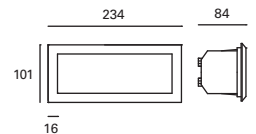

Tamesis

MAT Aluminio
Aluminium
Aluminium

DIF Cristal
Glass
Verre

Blanco White Blanc + Gris Grey Gris + Antracita Anthracite Anthracite

*
PX-0047-GRI:
3 tapas incluidas
PX-0047-GRI:
3 covers included
PX-0047-GRI:
3 couvertures inclus

PX-0047-GRI ○ + ● + ●

E-27 Max.60W L 145 mm - Ø 45 mm
V/Hz 100-240V 50-60Hz
Class I
18
IP44
IK08
Included

MAT Aluminio + Acero inoxidable AISI 304
Aluminium + Stainless steel AISI 304
Aluminium + Acier inoxydable AISI 304

DIF Cristal
Glass
Verre

Acero inoxidable
Stainless steel
Acier inoxydable

*
PX-0465-INO:
Incluye accesorio de rejilla
para el difusor.

PX-0465-INO:
Includes grille accessory
for the diffuser.

PX-0465-INO:
Comprend un accessoire
à grille pour le diffuseur.

PX-0465-INO ●

E-27 Max.60W L 145 mm - Ø 45 mm
V/Hz 100-240V 50-60Hz
Class I
18
IP44
IK08
Included