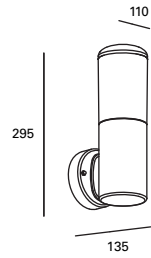

PX-0134-NEG ●

E-27 Max.40W L 120 mm - Ø 65 mm
V/Hz 100-240V 50-60Hz
Class II
12
IP44
IK10
Sea Side Suitable