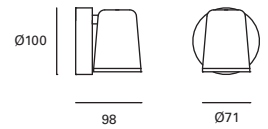

DE-0436-BLA ○

W TOTAL 5,1W
LED 4,7W
810 lm
3000°K

Included 100-240V
50-60Hz

Class I

24

355°

90°

✓

DE-0437-BLA ○

W TOTAL 10,2W
LED 9,4W
1620 lm
3000°K

Included 100-240V
50-60Hz

Class I

12

355°

90°

✓