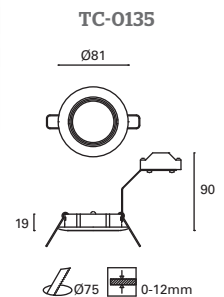

*
Estructura de aluminio macizo.
Solid aluminum structure.
Structure en aluminium solide.

TC-0135-BLA ○

GU10
Max. 50W
Ø 50 mm
 V/Hz
100-240V
50-60Hz
 Class II
 100
 IP23
 70°
 DALI
 0.5 M
 ✓

Bala

- MAT Aluminio
Aluminium
Aluminium
- DIF Policarbonato
Polycarbonate
Polycarbonate
- Blanco
White
Blanc