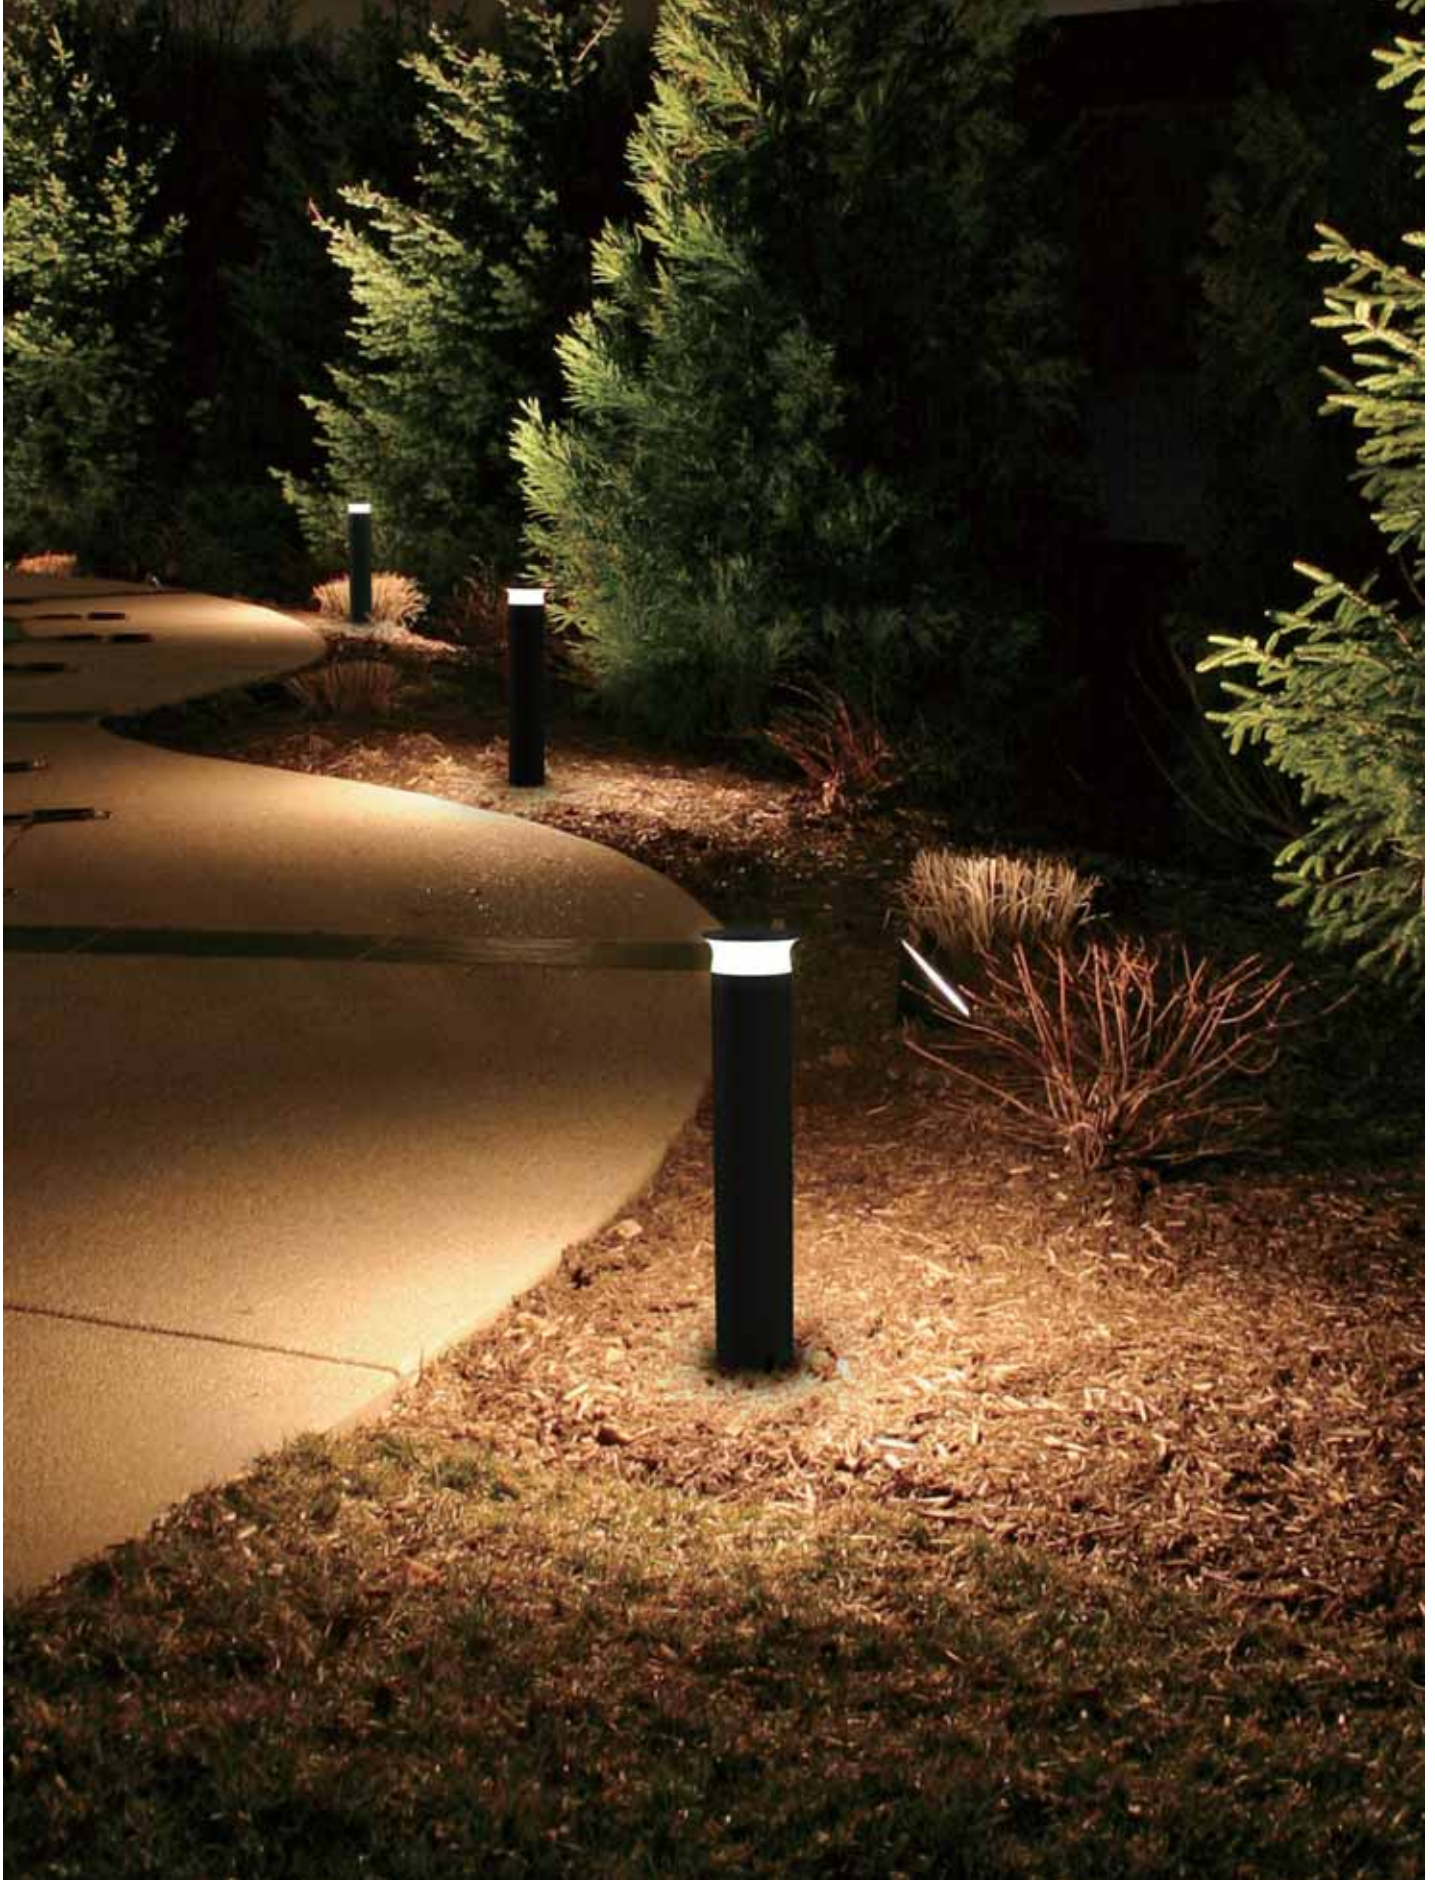

● Negro
Black
Noir

PX-0516-NEG ●

W TOTAL 4W
LED 4W
 410 lm
 2700°k
 6000°k
 * RGB

Bluetooth
 Included 220-240V
 50-60Hz
 Class II
 16
 IP65
 IK10
 Sea Side Suitable
 90°
 Included
 ✓

* **WARM&COOL:** Permite ajustar la intensidad y la temperatura de color de la luz desde blanco cálido hasta blanco frío. Allows you to adjust the light intensity and colour temperature, from warm white to cool white. Permet de régler l'intensité et la température de couleur de la lumière, du blanc chaud au blanc froid