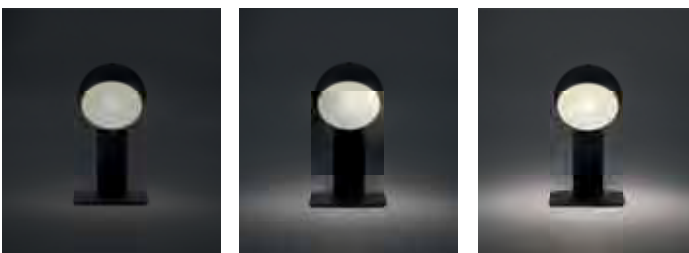

3 intensidades lumínicas.
3 brightness settings.
3 intensités lumineuses.

* Duración de la batería:
5h 100%, 10h 50% y 20h 25%.
Battery duration:
5h 100%, 10h 50% and 20h 25%.
Durée de la batterie:
5h 100%, 10h 50% et 20h 25%.