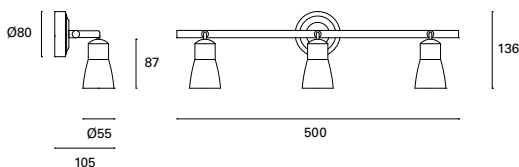

3xGU10 LED
3xMax. 7W
L 54 mm -
Ø 50 mm

V/Hz 100-240V
50-60Hz

Class I

12

350°

90°

V