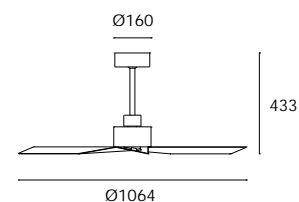

VE-0007-GRI ●

AIRFLOW 3776 CFM 5 1 100-240V 50-60Hz Class I ✓

	1	2	3	4	5
RPM	136	180	206	236	266
W	3,8	6,5	9,2	13,5	22,6