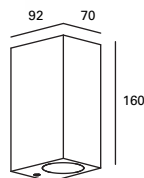

PX-0141-NEG ●

2xGU10
2xMax. 7W
L 55 mm -
Ø 50 mm

V/Hz
100-240V
50-60Hz

20

IP44

IK10

Sea Side Suitable

✓

Apto para instalar en primera línea de mar.

Suitable for installation close to the sea.

Convient pour les installations en face de la mer.