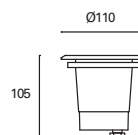

Ringo

MAT Acero inoxidable AISI 304
Stainless steel AISI 304
Acier inoxydable AISI 304

DIF Cristal
Glass
Verre

Acero inoxidable
Stainless steel
Acier inoxydable

PX-1000-INO ●