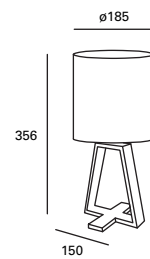

Madera natural.
Natural wood.
Bois naturel.