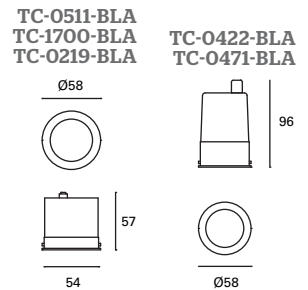

TC-0366-BLA