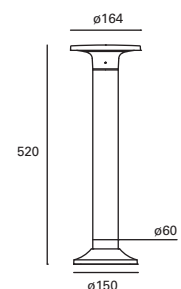

W TOTAL 7,9W	LED 6,3W 690 lm 3000°k	Included 100-240V 50-60Hz	Class II	6	IP44	Sea Side Suitable	IK08	✓