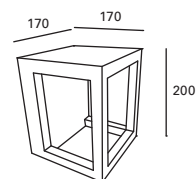

N PX-0161-CEM ●

W TOTAL 5,8W
LED 5,8W
580 lm
4000°K
Included 220-240V
50-60Hz
Class II
1
IP65
IK10
✓