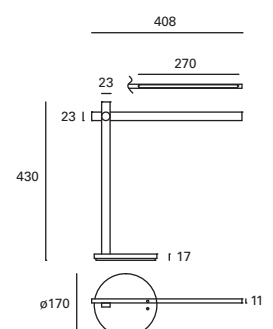

El código DE-0492-BLA incluye cargador inalámbrico.

The code DE-0492-BLA includes wireless charger.

Le code DE-0492-BLA comprend un chargeur sansfil.

DE-0492-BLA ○

W TOTAL 6,4W	LED 5W 680 lm 3000°k 4300°k 6500°k	 Wireless charger 5v 1A (máx.5W)	+ - Touch DIM	 Included 100-240VAC 50-60Hz	 Class II	 6	 180°	 √