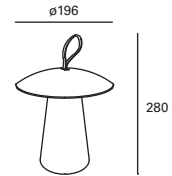

Mush

MAT Aluminio Aluminium Aluminium

DIF Policarbonato Polycarbonate Polycarbonate

Blanco White Blanc

*
Cuero.
Leather.
En cuir.

*
ON/OFF táctil.
ON/OFF touch switch.
ON/OFF tactile.

*
Cable USB tipo C de 1 metro incluido.
1 metre USB C-type cable included.
Câble USB type C de 1 mètre fourni.

PX-0528-BLA ○

W TOTAL
2W

LED
2W
200 lm
3000°k

Included
5VDC
1000 mA

Class III

4

10%

40%

100%

3 intensidades lumínicas.
3 brightness settings.
3 intensités lumineuses.

*
Duración de la batería:
6,5h 100%, 15h 40% y 80h 10%.
Battery duration:
6,5h 100%, 15h 40% and 80h 10%.
Durée de la batterie:
6,5h 100%, 15h 40% et 80h 10%.