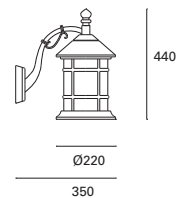

PX-0026-OXI ●

E27
Max.100W
L 180 mm

V/Hz
100-240V
50-60Hz

Class I

6

IP23

IK02

✓