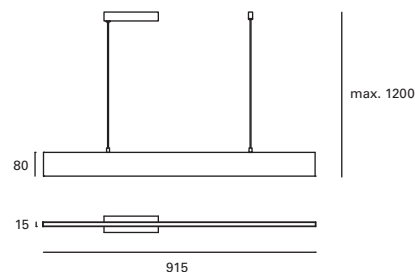

Iluminación hacia arriba
y hacia abajo.

Up lighting and down lighting.

Éclairage vers le haut et vers le bas.