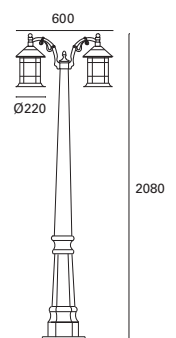

- 2xE27
  2xMax.100W
  L 180 mm
- V/Hz
  100-240V
  50-60Hz
- Class I
- 1
- IP23
- IK02
- ✓