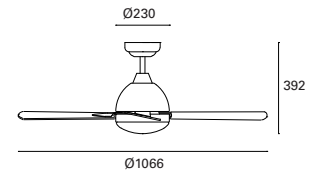

*
Palas reversibles: teca y haya
Reversible blades: teak and beech
Lames Réversibles: tek et hêtre

VE-0006-PAT ●

2xE-27 Max.60W L 140 mm - Ø 45 mm
AIRFLOW 3776 CFM 3 1 **V/Hz** 230V 50Hz Class I ✓

	1	2	3
RPM	100	145	185
W	12	21	40