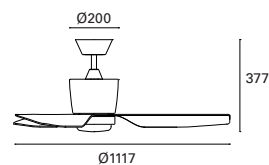

1	2	3
RPM	85	135	170
W	12	25	43