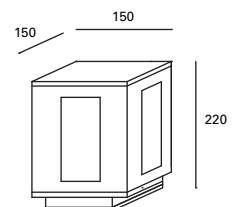

Alfil

MAT Aluminio
Aluminium
Aluminium

DIF Cristal
Glass
Verre

● Gris urbano
Urban grey
Gris urbain

PX-0034-ANT ●

E-27
Max. 23W
L 130 mm -
Ø 45 mm

V/Hz
100-240V
50-60Hz

Class I

6

IP44

PX-0033-ANT ●

E-27
Max. 23W
L 110 mm

V/Hz
100-240V
50-60Hz

Class I

4

IP44