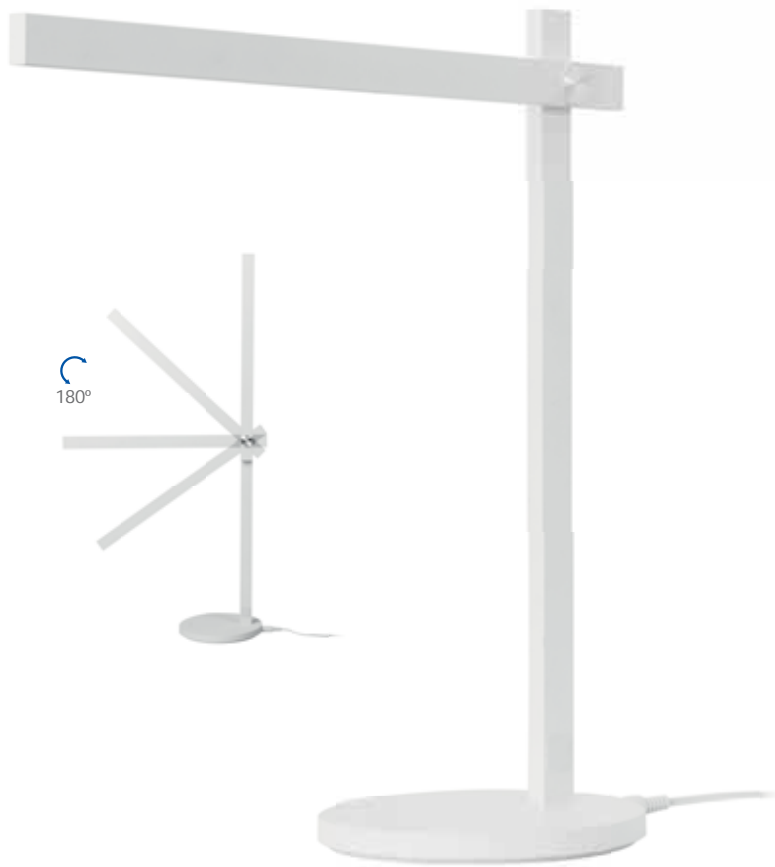

Touch

MAT Aluminio
Aluminium
Aluminium

DIF Policarbonato
Polycarbonate
Polycarbonate

Blanco
White
Blanc

180°