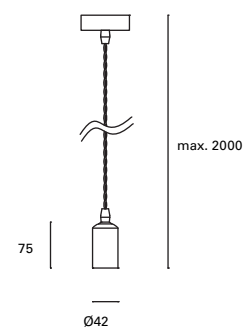

✓

Dixie

MAT Aluminio
Aluminium
Aluminium

Oro
Gold
Or

Cobre
Copper
Cuiver

DE-0267-ORO ●
DE-0267-COR ●

Regulable en altura hasta 200 cm.

Height adjustable up to 200 cm.