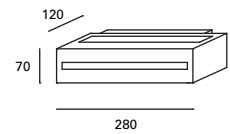

PX-0034-ANT ●

E-27
Max. 23W
L 130 mm -
Ø 45 mm

V/Hz
100-240V
50-60Hz

Class I

6

IP44

PX-0033-ANT ●

E-27
Max. 23W
L 110 mm

V/Hz
100-240V
50-60Hz

Class I

4

IP44