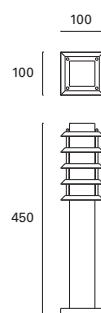

*
Resistente al agua a presión.
High pressure water resistant.
Eau à haute pression résistant.

PX-0029-MAR ●

E27
100-240V
Class I
12
IP55
IK08
✓
Max. 20W
L 140 mm -
Ø 42 mm