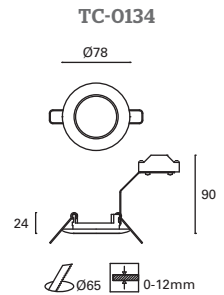

*
Estructura de aluminio macizo.
Solid aluminum structure.
Structure en aluminium solide.

TC-0135-BLA ○

GU10
Max. 50W
Ø 50 mm
 V/Hz
100-240V
50-60Hz
 Class II
 100
 IP23
 70°
 DALI
 0.5 M
 ✓

Bala

- MAT Aluminio
Aluminium
Aluminium
- DIF Policarbonato
Polycarbonate
Polycarbonate
- Blanco
White
Blanc