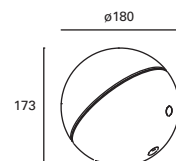

Sphere

MAT Policarbonato
Polycarbonate
Polycarbonate

DIF Polietileno
Polyethylene
Polyéthylène

● Negro
Black
Noir

*
Cable cargador
de 1,2 metros incluido.
1,2 meters charging cable
included.
Câble de chargeur
de 1,2 mètres inclus.

DE-0490-NEG ●

W
TOTAL
1,5W

LED
1,5W
90 m
2700°k

Not included
Recommended:
5V1A

Class III

8

IP44

IK10

1,2 m

√

25%

50%

100%

3 intensidades lumínicas.
3 brightness settings.
3 intensités lumineuses.

*
Duración de la batería: 5 horas (100%).
Battery duration: 5 hours (100%).
Durée de la batterie: 5 heures (100%).