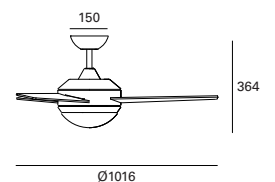

Windy

MAT Acero
Steel
Acier

BLA
MAT Contrachapado
Plywood
Contreplaqué

Blanco
White
Blanc

*
Palas reversibles:
blanco y madera clara
Reversible blades:
white and light wood
Lames Réversibles:
blanc et bois clair

VE-0004-BLA ○

AIRFLOW 3776 CFM 3 1 1 1 V/Hz 220-240V 50-60Hz Class I ✓

	1	2	3
RPM	85	145	225
W	6	16	43

MAT Acero
Steel
Acier

DIF Cristal
Glass
Verre

BLA
MAT Contrachapado
Plywood
Contreplaqué

Blanco
White
Blanc

*
Palas reversibles: blanco
y madera clara
Reversible blades: white
and light wood
Lames Réversibles: blanc
et bois clair

VE-0005-BLA ○

2xE-27 Max.40W L 130 mm - Ø 85 mm AIRFLOW 3776 CFM 3 1 1 1 V/Hz 220-240V 50-60Hz Class I ✓

	1	2	3
RPM	85	145	225
W	6	16	43