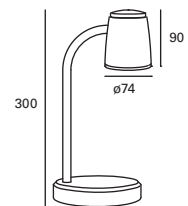

Tender

Policarbonato + Acero
Polycarbonate + Steel
Polycarbonate + Acier

Policarbonato
Polycarbonate
Polycarbonate

Blanco
White
Blanc

Negro
Black
Noir

DE-0500-BLA ○
DE-0500-NEG ●

W
TOTAL
4,6W

LED
4W
550 lm
3000°K

Included
100-240V
50-60Hz

Class II

6