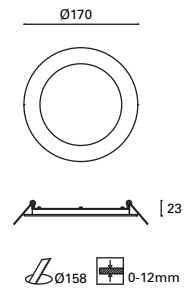

TC-0148 / TC-0149