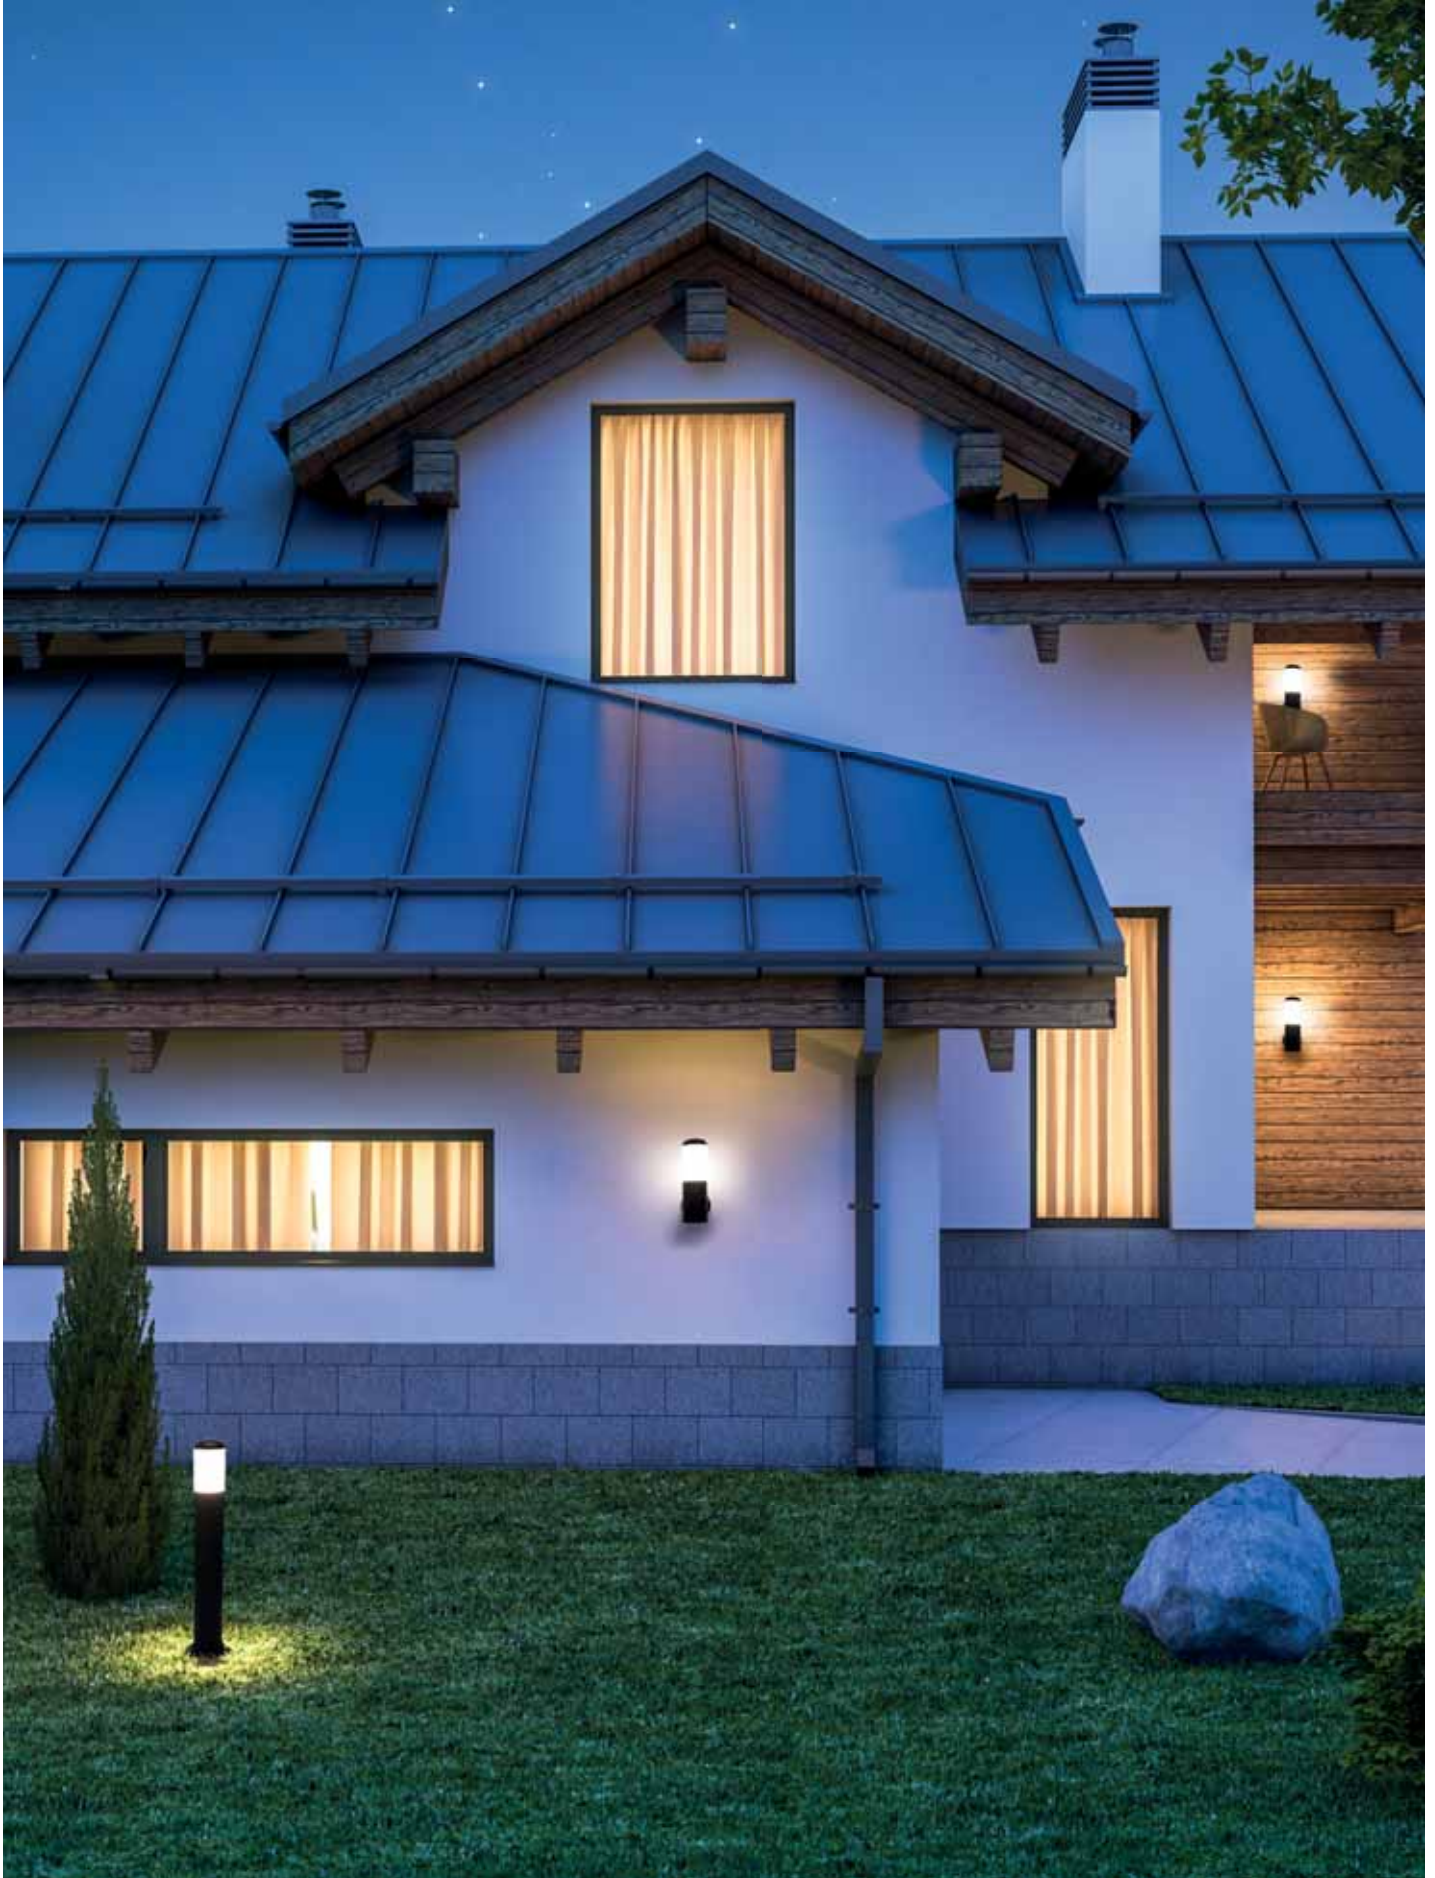

PX-0134-NEG ●

E-27 Max.40W L 120 mm - Ø 65 mm
 V/Hz 100-240V 50-60Hz
 Class II
 12
 IP44
 IK10
 Sea Side Suitable

Apto para instalar en primera línea de mar.

Suitable for installation close to the sea.

Convient pour les installations en face de la mer.