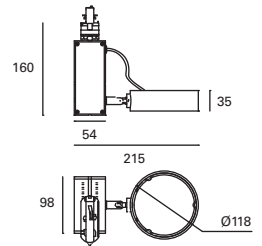

TC-0484-BLA ○
TC-0484-NEG ●

GU10
AR-111
Max. 15W
Ø 110 mm
V/Hz 100-240V
50-60Hz
Class I
12
355°
355°
0,5 M