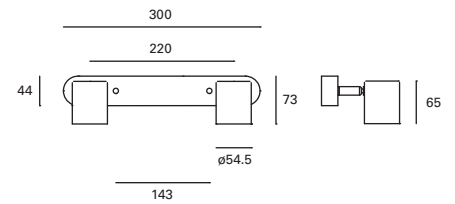

DE-0481-BLA ○
DE-0481-NEG ●

3xGU10
3xMax. 7W
L 64 mm -
Ø 50 mm

V/Hz
100-240V
50-60Hz

Class I

12

355°

90°