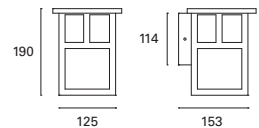

E27 Max.60W L 120 mm
V/Hz 100-240V 50-60Hz
Class I
6
IP23 IK04
✓