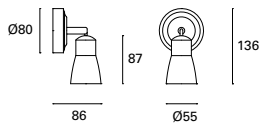

Safran

MAT Acero
Steel
Acier

Marrón
Brown
Brun

GU10 LED
Max. 7W
L 54 mm -
Ø 50 mm

V/Hz 100-240V
50-60Hz

Class I

24

350°

90°

V

2xGU10 LED
2xMax. 7W
L 54 mm -
Ø 50 mm

V/Hz 100-240V
50-60Hz

Class I

12

350°

90°

V

DE-0227-MAR ●

3xGU10 LED
3xMax. 7W
L 54 mm -
Ø 50 mm

V/Hz 100-240V
50-60Hz

Class I

12

350°

90°

V