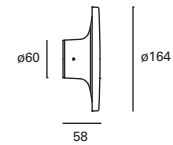

W TOTAL 7,9W	LED 6,3W 690 lm 3000°k	Included 100-240V 50-60Hz	Class II	12	IP44	Sea Side Suitable	IK08	✓

PX-0487-NEG ●