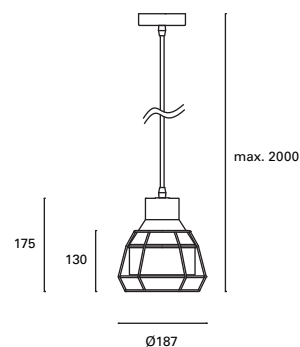

King

MAT Cemento
Cement
Ciment

Gris
Grey
Gris

*
Accesorio extraíble.
Removable accessory.
Accessoire amovible.

*
Regulable en altura hasta 200 cm.
Height adjustable up to 200 cm.
Réglable en hauteur jusqu'à 200 cm.

DE-0265-CEM ●

E-27
Max. 60W
L 110 mm -
Ø 110 mm

V/Hz
100-240V
50-60Hz

Class I

4

√