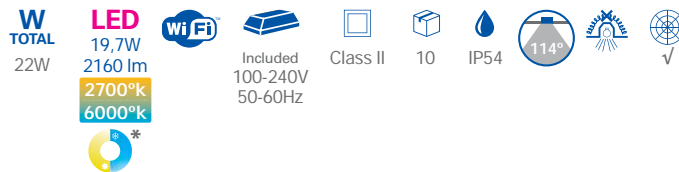

TC-0494-BLA ☐