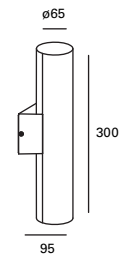

Monaco NEW

- MAT
  Aluminio
  Aluminium
  Aluminium
- DIF
  Policarbonato
  Polycarbonate
  Polycarbonate
- Gris
  Grey
  Gris

*
Apto para instalar en posición vertical y horizontal.
Can be installed vertically or horizontally.
Peut être installé en position verticale et horizontale.

W TOTAL 6,2W	LED 5W 620 lm 3000°K	 Included 100-240V 50-60Hz	 Class I	 6	 IP54	 IK06	 ✓