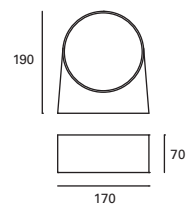

 E-27
 Max.60W
 L 117 mm -
 Ø 45 mm

V/Hz
 100-240V
 50-60Hz

 Class I

 12

 IP44

 ✓

Jumbo

- MAT Polipropileno
Polypropylene
Polypropylène
- DIF Tecnopolímero
Technopolymer
Technopolymère
- Negro
Black
Noir