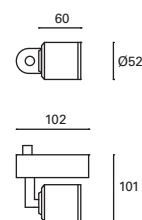

Compatible con carril monofásico (TC-0473-BLA).
Pieza compacta ideal techos bajos.

Compatible with single Phase Track (TC-0473-BLA).
Compact piece perfect for low ceilings.

Compatible avec rail monophasé (TC-0473-BLA).
Pièce compacte parfaite pour toits bas.