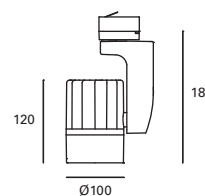

Compatible avec rail triphasé.
Grande efficacité lumineuse
Non compatible avec TC-0473-BLA.

TC-0524-BLA ○
TC-0524-NEG ●

W TOTAL 30W
LED 26,3W
3350 lm
3000°k

Included 100-277 50-60Hz

Class II 8 IP20 355° 355° ✓