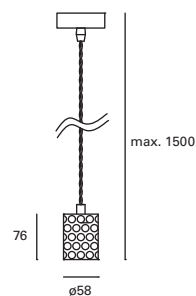

Regulable en altura hasta 150 cm.

Height adjustable up to 150 cm.

Réglable en hauteur jusqu'à 150 cm.

Riba NEW

MAT Acero
Steel
Acier

DIF Madera
Wood
Bois

● Negro
Black
Noir

DE-0023-NEG ●