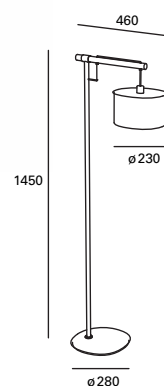

*
Madera natural.
Natural wood.
Bois naturel.

DE-0006-MAD ●

 E-14
Max. 40W
L 180 mm

V/Hz
100-240V
50-60Hz

Clase II

4

Mush

MAT Aluminio
Aluminium
Aluminium