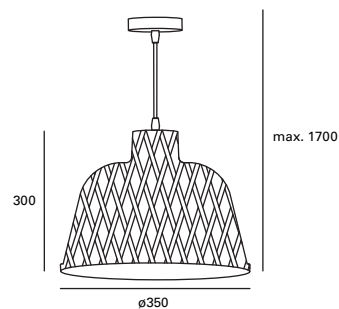

E-27
Max. 40W
L 240 mm-
Ø 240 mm

V/Hz
100-240V
50-60Hz

Class I

1

DE-0024-NEG ●