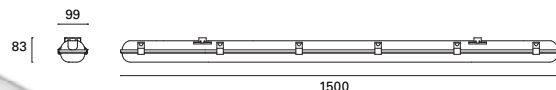

PX-0221-GRI ●

W TOTAL 39W
LED 31W
3550 lm
4000k

Included 100-277V
50-60Hz

Class II 8 IP65

Sea Side Suitable IK10 ✓