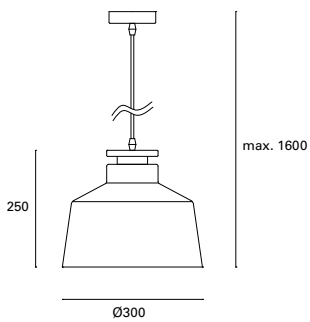

DE-0235-AZP ●

 E-27
 Max. 40W
 Ø 150 mm
V/Hz
 100-240V
 50-60Hz
 Class I
 2
 ✓

*

Detalle en madera natural.
Detail in natural wood.
Détail en bois naturel.

Regulable en altura hasta 160 cm.
 Height adjustable up to 160 cm.
 Réglable en hauteur jusqu'à 160 cm.