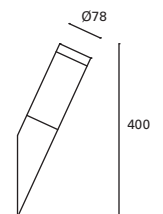

*
Resistente al agua a presión.
High pressure water resistant.
Eau à haute pression résistant.

- Ⓢ PX-0098-BLA ○
- Ⓢ PX-0098-MAR ●
- Ⓢ PX-0098-ANT ●
- PX-0098-INO ●

	V/Hz					
E27 Max.23W L 167 mm - Ø 55 mm	100-240V 50-60Hz	Class I	12	IP55	IK10	✓