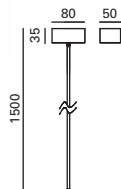

TC-0453-SIN