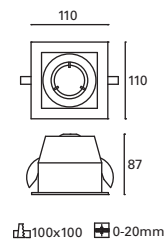

TC-1401-BLA ○