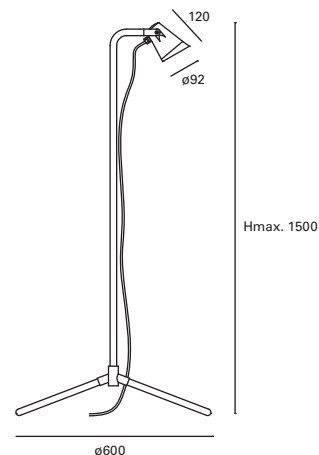

Picnic

MAT Aluminio Aluminium Aluminium

DIF Cristal Glass Verre

● Negro Black Noir

* Incluye accesorios para instalar en el pavimento o directamente en el césped.

It includes accessories to be installed on the pavement or directly on the grass.

Avec accessoires inclus pour l'installer sur le pavement ou bien directement sur l'herbe.

*
Altura regulable
1'10m - 1'50m.
Adjustable height
1'10m - 1'50m.
Réglable en hauteur
1'10m - 1'50m.

Ⓢ PX-0365-NEG ●

GU10 Max. 35W L 60 mm - Ø 55 mm	V/Hz 100-240V 50-60Hz	Class I	10	IP65	IK05	180°	0,2 M	4,5 m	Included	✓