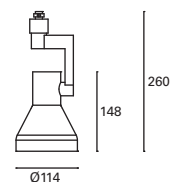

TC-0316-BLA ○