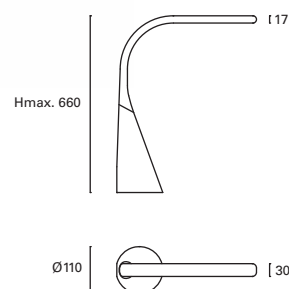

6

360°

USB

✓

Ding

Aluminio
Aluminium
Aluminium

Polycarbonato
Polycarbonate
Polycarbonate

Blanco
White
Blanc