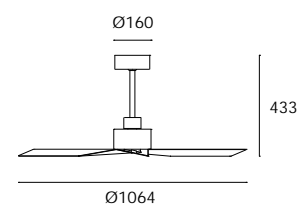

Lace

MAT Acero
Steel
Acier

BLA MAT Acero
Steel
Acier

Blanco mate
White matt
Blanc mat

Gris
Grey
Gris

AIRFLOW 3776 CFM 5 1 100-240V 50-60Hz Class I ✓

	1	2	3	4	5
RPM	136	180	206	236	266
W	3,8	6,5	9,2	13,5	22,6

AIRFLOW 3776 CFM 5 1 100-240V 50-60Hz Class I ✓

	1	2	3	4	5
RPM	136	180	206	236	266
W	3,8	6,5	9,2	13,5	22,6