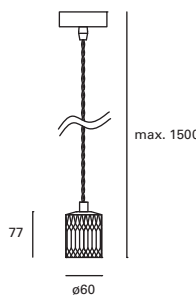

DE-0520-CEM ●

E-27
Max. 23W
V/Hz
100-240V
50-60Hz
Class I
8
✓