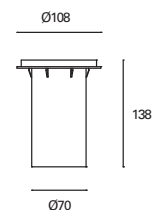

GU10
Max. 50W
L 55 mm -
Ø 50 mm
V/Hz 100-240V
50-60Hz
Class I
12
IP65
IP67
IK10
0,5 M
Included
✓

*

Máximo rendimiento lumínico gracias al reflector incluido.

Maximum light efficiency thanks to the included reflector.

Efficacité lumineuse optimale grâce au projecteur inclus.

*

Compatible con lámparas Par-30 y Par-38.

Compatible with Par-30 and Par-38 light bulbs.

Compatible avec ampoules Par-30 et Par-38.