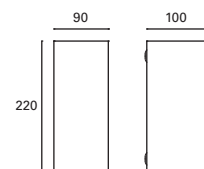

PX-0056-GRI ● PX-0056-NEG ●

GU10
2xMax.35W
L 70 mm
100-240V
50-60Hz
Class I
12
IP44
IK03
0.5 M