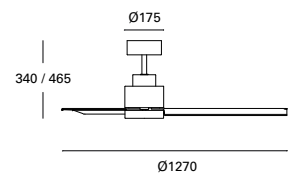

1	2	3	4	5
RPM	110	132	169	200	220
W	4	6	12	19	25