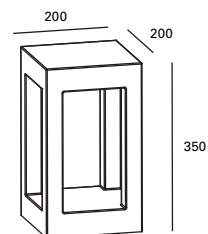

N PX-0162-CEM ●

W TOTAL 5,8W
LED 5,8W
580 lm
4000°K
Included 220-240V
50-60Hz
Class II
1
IP65
IK10
✓