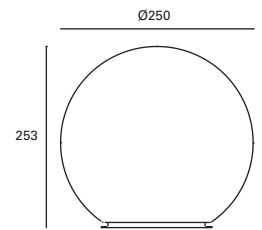

Moon

MAT ABS
ABS
ABS

DIF Polietileno
Polyethylene
Polyéthylène

Gris
Grey
Gris

E27 Max. 23W L 180 mm
100-240V 50-60Hz
Class II
8
IP65
IK10
2,5 m
Included

Sphere

MAT Policarbonato
Polycarbonate
Polycarbonate

DIF Polietileno
Polyethylene
Polyéthylène

Negro
Black
Noir

25%

50%

100%

3 intensidades lumínicas.
3 brightness settings.
3 intensités lumineuses.

W TOTAL 1,5W
LED 1,5W 90 lm
2700°k
Not included Recommended: 5V 1A
Class III
8
IP44
IK10
1,2 m
√

*

Cable cargador de 1,2 metros incluido. Duración de la batería: 5 horas (100%).

1,2 meters charging cable included. Battery duration: 5 hours (100%).

Câble de chargeur de 1,2 mètres inclus. Durée de la batterie : 5 heures (100%).