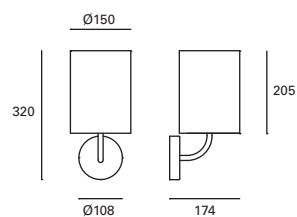

Lector LED con interruptor independiente.

LED reader with independents witch.

Lecteur LED avec interrupteur indépendant.