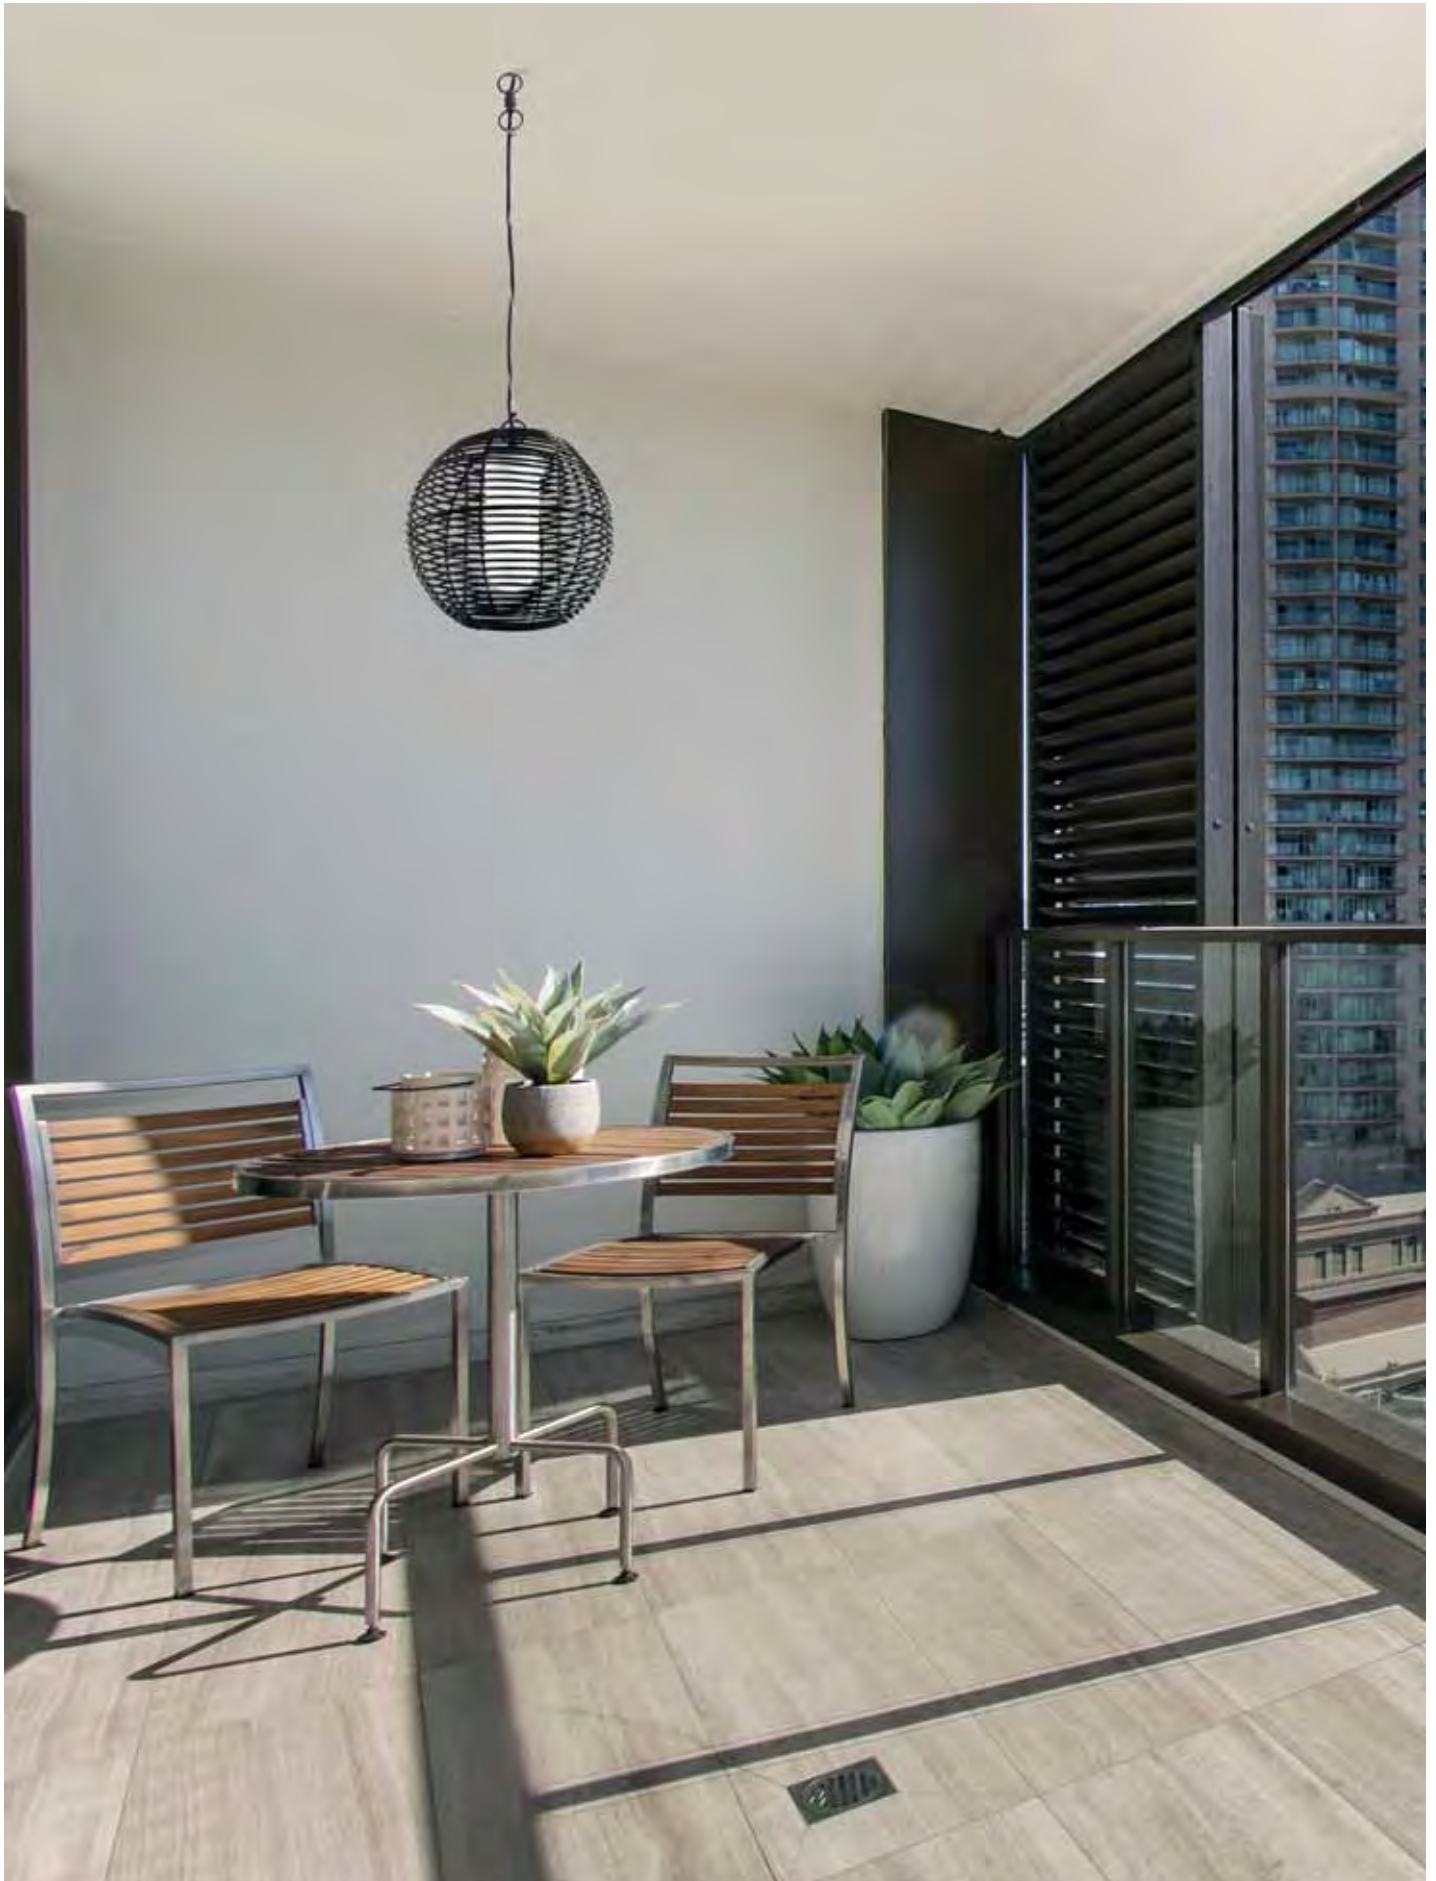

290

Regulable en altura hasta 250 cm.
Apto para uso en pérgolas.

Height adjustable up to 250 cm.
Suitable for use on pergolas.

Réglable en hauteur jusqu'à 250 cm.
Convient pour une utilisation sur des pergolas.