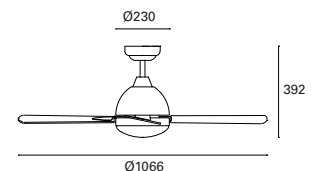

*
Palas reversibles: marrón oscura y madera clara
Reversible blades: dark brown and light wood
Lames Réversibles: marron foncé et bois clair

VE-0006-MAR ●

2xE-27 Max.60W L 140 mm - Ø 45 mm
AIRFLOW 3776 CFM 3 1 **V/Hz** 230V 50Hz Class I ✓

	1	2	3
RPM	100	145	185
W	12	21	40

*
Palas reversibles: teca y haya
Reversible blades: teak and beech
Lames Réversibles: tek et hêtre

VE-0006-PAT ●

2xE-27 Max.60W L 140 mm - Ø 45 mm
AIRFLOW 3776 CFM 3 1 **V/Hz** 230V 50Hz Class I ✓

	1	2	3
RPM	100	145	185
W	12	21	40