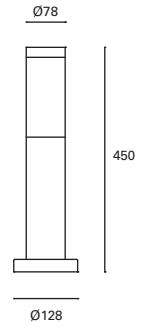

PX-0100-ANT ●
PX-0100-INO ●

- E27
  Max. 23W
  L 167 mm -
  Ø 55 mm
- **V/Hz**
  100-240V
  50-60Hz
- Class I
- 4
- IP55
- IK10
- √