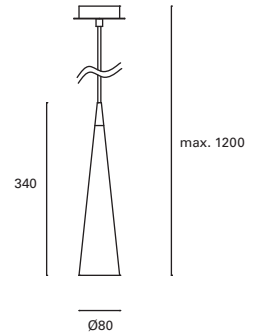

Regulable en altura hasta 120 cm.

Height adjustable up to 120 cm.

Réglable en hauteur jusqu'à 120 cm.

GU10
Max. 7W
L 58 mm -
Ø 50 mm

V/Hz
100-240V
50-60Hz

Class I

12

✓