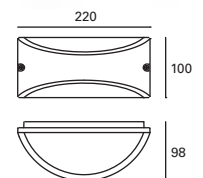

Kapa

- MAT Aluminio
  Aluminium
  Aluminium
- DIF Policarbonato opal
  Opal polycarbonate
  Polycarbonate opale
- Blanco
  White
  Blanc
- Gris urbano
  Urban grey
  Gris urbain

PX-0468-BLA 3000°k
PX-0525-BLA 4000°k

W **TOTAL** 10,3W
LED 8,7W 945 lm
Included 220-240V 50-60Hz
⏚ Class I
📦 12
💧 IP54
🔧 IK10
🌐 ✓

*
Módulo LED fácilmente reemplazable.
Easily replaceable LED module.
Module LED facilement remplaçable.

PX-0468-ANT 3000°k
PX-0525-ANT 4000°k

W **TOTAL** 10,3W
LED 8,7W 945 lm
Included 220-240V 50-60Hz
⏚ Class I
📦 12
💧 IP54
🔧 IK10
🌐 ✓